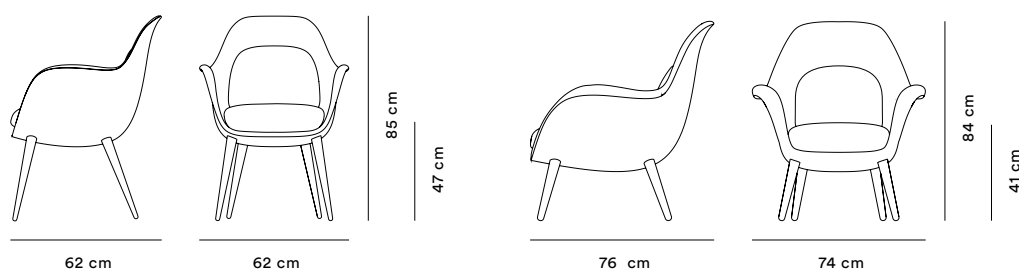

- Space Copenhagen

Swoon Chair is available from October 1st 2019

Swoon Lounge Petit is available from August 1st 2019.

Press Release

Vi har gleden av å ønske to søsken velkommen i Swoon-familien, som dermed utvider sin appell til enda flere arenaer.

April 2019

PRICES & DIMENSIONS

SWOON CHAIR

W: 62 cm, D: 62 cm, H: 85 cm, SH: 47 cm

RRP incl. VAT: from 1.347,- EUR

SWOON LOUNGE PETIT

W: 74 cm D: 76 cm H: 84 cm, SH: 41 cm

RRP incl. VAT: from 1.986,- EUR